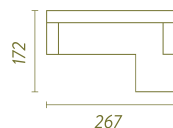

Rammela

KOLEKCJA 2016

CLUB

NAROŻNIK CLUB

NAROŻNIK CLUB II

FOTEL CLUB

PUF CLUB

6-STOPNIOWA REGULACJA ZAGŁÓWKÓW

MALTA

NAROŻNIK MALTA

NAROŻNIK MALTA II

5-STOPNIOWA REGULACJA ZAGŁÓWKÓW

NAROŽNIK DAVE

DAVE

FOTEL DAVE

SOFA DAVE

Podane wymiary mogą ulec nieznacznej zmianie (odchylenia +/- 3%). Wszystkie podane wymiary są wymiarami zewnętrznymi i podane są w centymetrach.