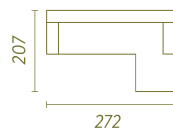

Rammela

KOLEKCJA 2016

CLUB

NAROŻNIK CLUB

NAROŻNIK CLUB II

FOTEL CLUB

PUF CLUB

6-STOPNIOWA REGULACJA ZAGŁÓWKÓW

MALTA

NAROŻNIK MALTA

NAROŻNIK MALTA II

5-STOPNIOWA REGULACJA ZAGŁÓWKÓW

NAROŽNIK DAVE

DAVE

FOTEL DAVE

SOFA DAVE

Podane wymiary mogą ulec nieznacznej zmianie (odchylenia +/- 3%). Wszystkie podane wymiary są wymiarami zewnętrznymi i podane są w centymetrach.