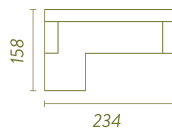

MALTA

NAROŻNIK MALTA

NAROŻNIK MALTA II

5-STOPNIOWA REGULACJA ZAGŁÓWKÓW

NAROŽNIK DAVE

DAVE

FOTEL DAVE

SOFA DAVE

LOOK

NAROŽNIK LOOK

OSLO

NAROŻNIK OSLO

LISTWA OZDOBNA

PODWYŻSZANE OPARCIA

NAROŽNIK COMO

COMO

Podane wymiary mogą ulec nieznacznej zmianie (odchylenia +/- 3%). Wszystkie podane wymiary są wymiarami zewnętrznymi i podane są w centymetrach.