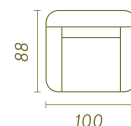

MALTA

NAROŻNIK MALTA

NAROŻNIK MALTA II

5-STOPNIOWA REGULACJA ZAGŁÓWKÓW

NAROŽNIK DAVE

DAVE

FOTEL DAVE

SOFA DAVE

Podane wymiary mogą ulec nieznacznej zmianie (odchylenia +/- 3%). Wszystkie podane wymiary są wymiarami zewnętrznymi i podane są w centymetrach.