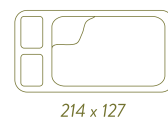

Rammela

KOLEKCJA 2016

CLUB

NAROŻNIK CLUB

NAROŻNIK CLUB II

FOTEL CLUB

PUF CLUB

6-STOPNIOWA REGULACJA ZAGŁÓWKÓW

Podane wymiary mogą ulec nieznacznej zmianie (odchylenia +/- 3%). Wszystkie podane wymiary są wymiarami zewnętrznymi i podane są w centymetrach.