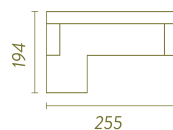

MALTA

NAROŻNIK MALTA

NAROŻNIK MALTA II

5-STOPNIOWA REGULACJA ZAGŁÓWKÓW

NAROŽNIK DAVE

DAVE

FOTEL DAVE

SOFA DAVE

LOOK

NAROŽNIK LOOK

OSLO

NAROŻNIK OSLO

LISTWA OZDOBNA

PODWYŻSZANE OPARCIA

NAROŽNIK COMO

COMO

Podane wymiary mogą ulec nieznacznej zmianie (odchylenia +/- 3%). Wszystkie podane wymiary są wymiarami zewnętrznymi i podane są w centymetrach.