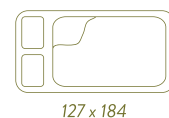

NAROŻNIK COMO z zagłówkiem

Zagłówek *COMO* dostępny jest w opcji do narożników *COMO* i *COMO II*.
Należy zamawiać go oddzielnie.

SOFA COMO

NAROŻNIK COMO II

Rameta

SPÓŁDZIELNIA MEBLARSKA RAMETA ZPCH

ul. Królewska 50, 47-400 Raciborz