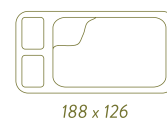

MALTA

NAROŻNIK MALTA

NAROŻNIK MALTA II

5-STOPNIOWA REGULACJA ZAGŁÓWKÓW

NAROŽNIK DAVE

DAVE

FOTEL DAVE

SOFA DAVE

Podane wymiary mogą ulec nieznacznej zmianie (odchylenia +/- 3%). Wszystkie podane wymiary są wymiarami zewnętrznymi i podane są w centymetrach.