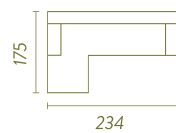

MALTA

NAROŻNIK MALTA

NAROŻNIK MALTA II

5-STOPNIOWA REGULACJA ZAGŁÓWKÓW

NAROŽNIK DAVE

DAVE

FOTEL DAVE

SOFA DAVE

Podane wymiary mogą ulec nieznacznej zmianie (odchylenia +/- 3%). Wszystkie podane wymiary są wymiarami zewnętrznymi i podane są w centymetrach.