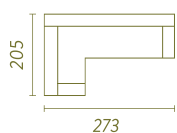

Rammela

KOLEKCJA 2016

CLUB

NAROŻNIK CLUB

NAROŻNIK CLUB II

FOTEL CLUB

PUF CLUB

6-STOPNIOWA REGULACJA ZAGŁÓWKÓW

MALTA

NAROŻNIK MALTA

NAROŻNIK MALTA II

5-STOPNIOWA REGULACJA ZAGŁÓWKÓW

NAROŽNIK DAVE

DAVE

FOTEL DAVE

SOFA DAVE

Podane wymiary mogą ulec nieznacznej zmianie (odchylenia +/- 3%). Wszystkie podane wymiary są wymiarami zewnętrznymi i podane są w centymetrach.