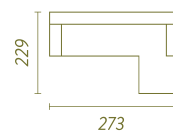

Rammela

KOLEKCJA 2016

CLUB

NAROŻNIK CLUB

NAROŻNIK CLUB II

FOTEL CLUB

PUF CLUB

6-STOPNIOWA REGULACJA ZAGŁÓWKÓW

MALTA

NAROŻNIK MALTA

NAROŻNIK MALTA II

5-STOPNIOWA REGULACJA ZAGŁÓWKÓW

NAROŽNIK DAVE

DAVE

FOTEL DAVE

SOFA DAVE

Podane wymiary mogą ulec nieznacznej zmianie (odchylenia +/- 3%). Wszystkie podane wymiary są wymiarami zewnętrznymi i podane są w centymetrach.