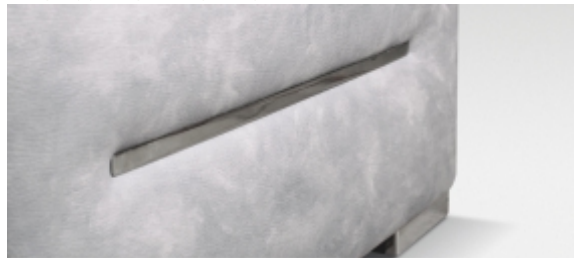

LOOK

NAROŽNIK LOOK

OSLO

NAROŻNIK OSLO

LISTWA OZDOBNA

PODWYŻSZANE OPARCIA

NAROŽNIK COMO

COMO

NAROŻNIK COMO z zagłówkiem

Zagłówek *COMO* dostępny jest w opcji do narożników *COMO* i *COMO II*.
Należy zamawiać go oddzielnie.

SOFA COMO

NAROŻNIK COMO II

Rameta

SPÓŁDZIELNIA MEBLARSKA RAMETA ZPCH

ul. Królewska 50, 47-400 Raciborz