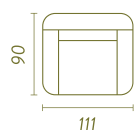

Rammela

KOLEKCJA 2016

CLUB

NAROŻNIK CLUB

NAROŻNIK CLUB II

FOTEL CLUB

PUF CLUB

6-STOPNIOWA REGULACJA ZAGŁÓWKÓW

MALTA

NAROŻNIK MALTA

NAROŻNIK MALTA II

5-STOPNIOWA REGULACJA ZAGŁÓWKÓW

NAROŽNIK DAVE

DAVE

FOTEL DAVE

SOFA DAVE

Podane wymiary mogą ulec nieznacznej zmianie (odchylenia +/- 3%). Wszystkie podane wymiary są wymiarami zewnętrznymi i podane są w centymetrach.